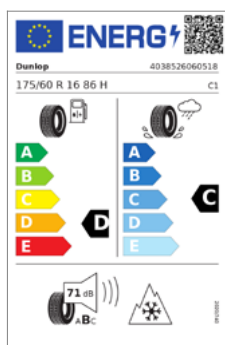

ENTDECKEN SIE UNSERE ANGEBOTE FÜR KOMPLETTRADSÄTZE. FÜR MINI 5-TÜRER / 3-TÜRER / CABRIO (F55, F56, F57)

Bezeichnung Radial Spoke 508
Jet Black uni,
Dunlop SP Winter Sport 3D
175/60 R16 86H XL
72db
Sternmarkiert: Ja, Runflat: Ja

Teilenummer: 5A1BF49
Menge: 4 Stück
UPE*: 367,50 EUR
Preis: 289,28 EUR

Betrag: **1.157,12 EUR**