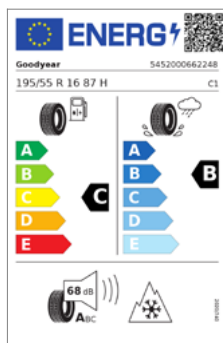

ENTDECKEN SIE UNSERE ANGEBOTE FÜR KOMPLETTRADSÄTZE. FÜR MINI 5-TÜRER / 3-TÜRER / CABRIO (F55, F56, F57)

Bezeichnung Revolite Spoke 517
Spectre Grey Dark met,
Goodyear Ultra Grip 8 Performance*
195/55 R16 87H

C B A 68db
Sternmarkiert: Ja, Runflat: Nein

Teilenummer: 5A24E75

Menge: 4 Stück

UPE*: 407,50 EUR

Preis: 326,78 EUR

Betrag: **1.307,12 EUR**