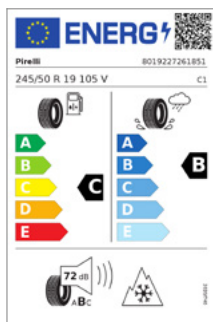

ENTDECKEN SIE UNSERE ANGEBOTE FÜR KOMPLETTRADSÄTZE.

FÜR BMW 1er (G01) UND BMW 2er (G02).

Bezeichnung Winter M Double Spoke 698M orbit grey glossy
Pirelli Winter Sottozero 3
245/50 R 19 105 V
🚗 C 🚗 B 🗣️ B 72db 🚰
Sternmarkiert: Ja, Runflat: Ja

Teilenummer: 5A279A0
Menge: 4 Stück
UPE*: 810,00 EUR
Preis: 692,50 EUR
Betrag: **2.770,00 EUR**