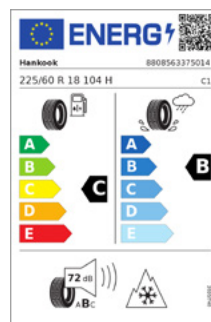

**Teilenummer:** 5A279A0  
**Menge:** 4 Stück  
**UPE\*:** 810,00 EUR  
**Preis:** 692,50 EUR  
**Betrag:** **2.770,00 EUR**

**Bezeichnung** Winter V-Spoke 618 reflex silver  
Hankook Winter i\*cept evo2 W320A SUV  
225/60 R 18 104 H  
🚗 C 🚗 B 🗣️ B 72db 🚰  
Sternmarkiert: Ja, Runflat: Ja